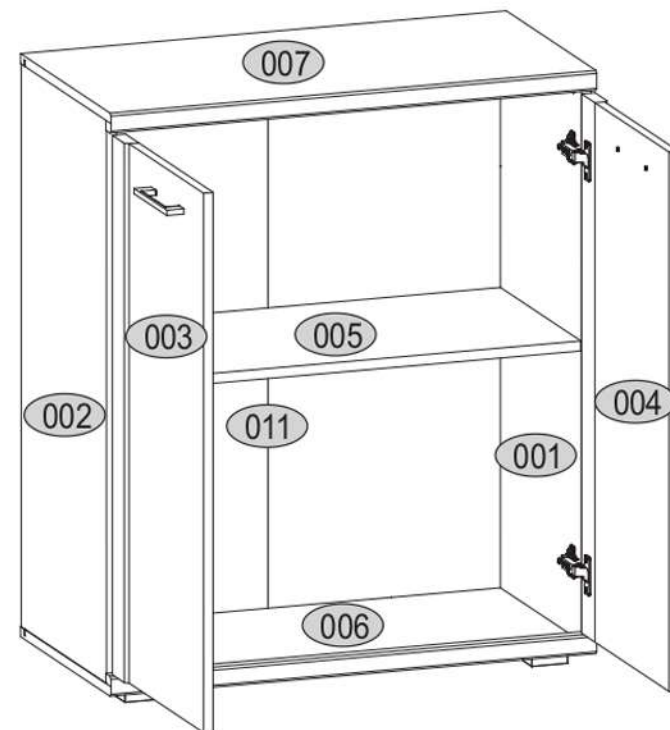

CONRAD 2D (komód)

KÓD	DIMENZIÓ			CSOMAG	
001	900	387	16	1	1/1
002	900	387	16	1	1/1
003	862	397	16/22	1	1/1
004	862	397	16/22	1	1/1
005	768	365	16	1	1/1
006	802	410	16/32	1	1/1
007	802	410	16/32	1	1/1
011	918	393	2,5	2	1/1
KIEGÉSZÍTŐK				1	1/1

4x e1 Ø7x50 	8x f1 Ø8x30 	1x f3 	1x n14 
1x p17 Ø6x50 	18x p25 Ø3.5x16 	4x r1 15x12 	4x r16 Ø5x24 
4x s2 	1x z1 	4x p9 	8x p18 
2x c46 	8x l2 	4x d1 	4x k311.05 
4x a144 	4x b119 		

1

r1	r16	f1	a144	p25	c46	p9	d1	b119
x4	x4	x8	x4	x8	x2	x4	x4	x4