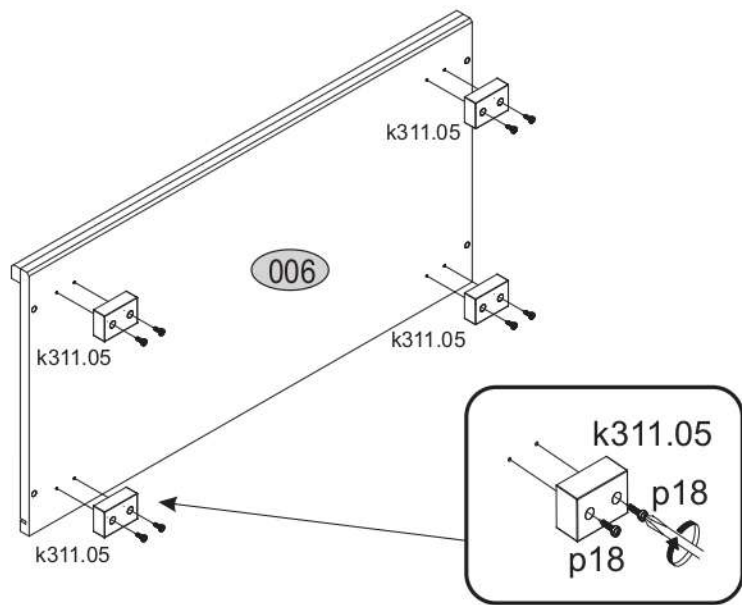

2

k311.05	p18
x4	x8