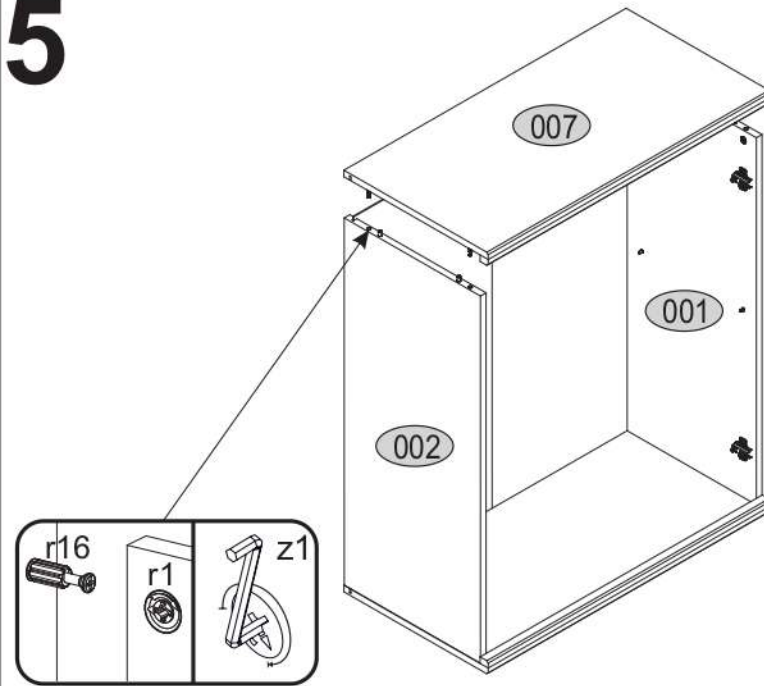

4

5

6

n14	p25	p17	f3	l2
x1	x10	x1	x1	x8

7