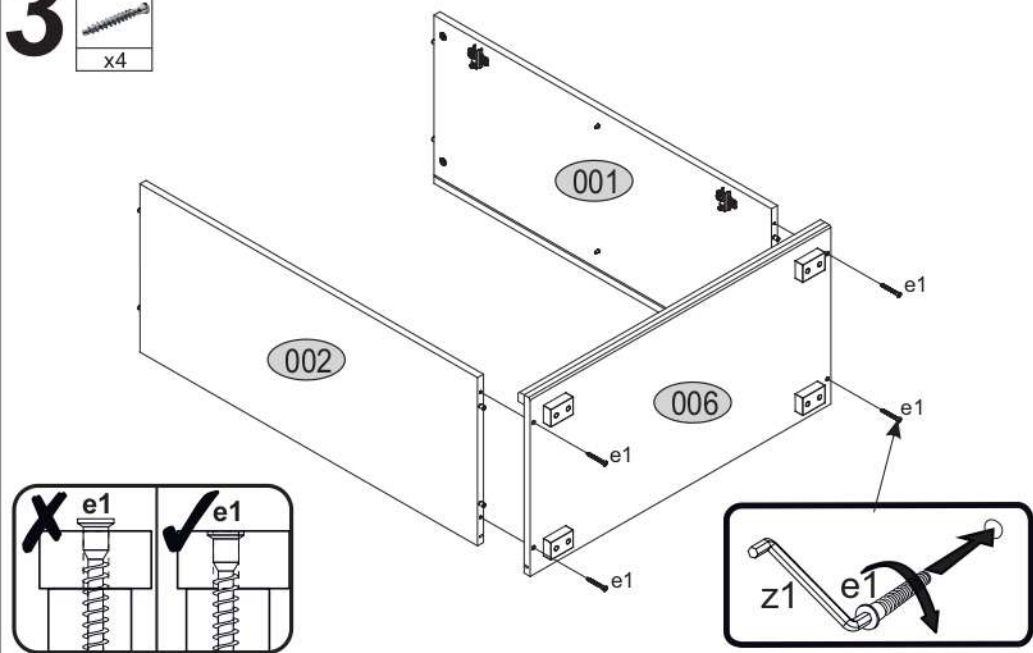

1

r1	r16	f1	a144	p25	c46	p9	d1	b119
x4	x4	x8	x4	x8	x2	x4	x4	x4

2

k311.05	p18
x4	x8

3

e1
x4