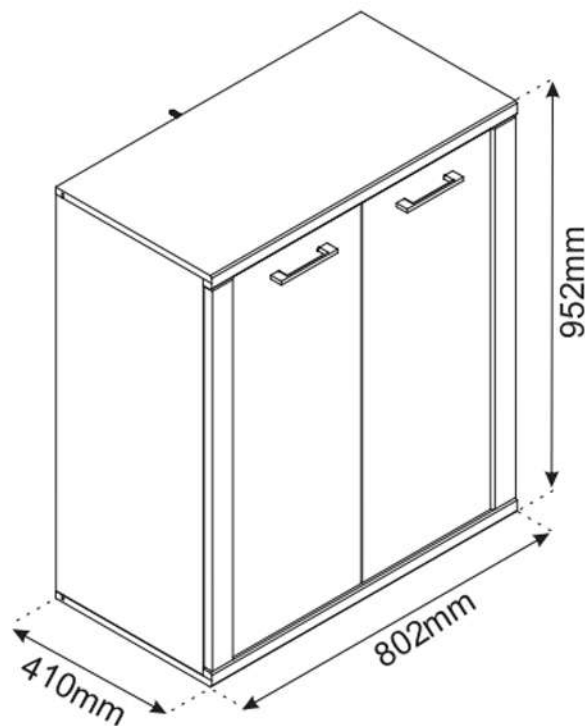

CONRAD 2D (komód)

KÓD	DIMENZIÓ			CSOMAG	
001	900	387	16	1	1/1
002	900	387	16	1	1/1
003	862	397	16/22	1	1/1
004	862	397	16/22	1	1/1
005	768	365	16	1	1/1
006	802	410	16/32	1	1/1
007	802	410	16/32	1	1/1
011	918	393	2,5	2	1/1
KIEGÉSZÍTŐK				1	1/1

4x e1 Ø7x50 	8x f1 Ø8x30 	1x f3 	1x n14 
1x p17 Ø6x50 	18x p25 Ø3.5x16 	4x r1 15x12 	4x r16 Ø5x24 
4x s2 	1x z1 	4x p9 	8x p18 
2x c46 	8x l2 	4x d1 	4x k311.05 
4x a144 	4x b119 		

1

r1	r16	f1	a144	p25	c46	p9	d1	b119
x4	x4	x8	x4	x8	x2	x4	x4	x4