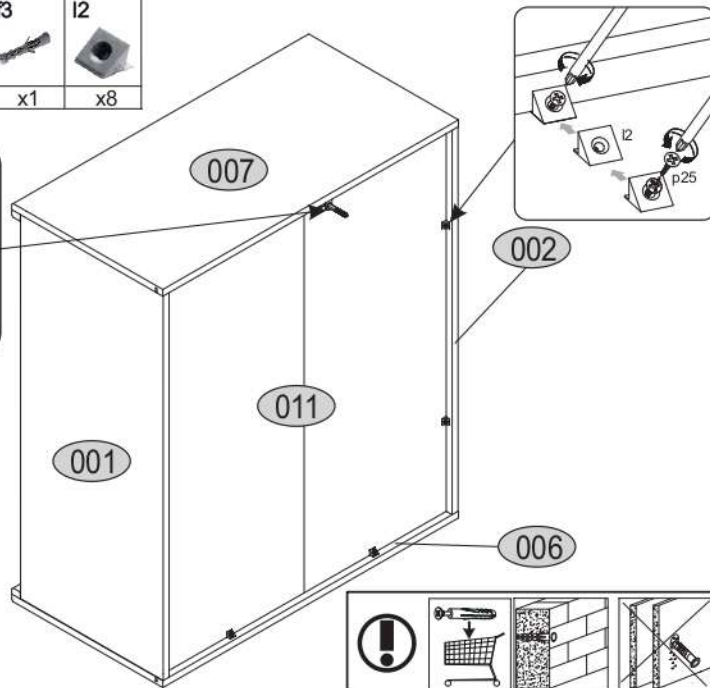

6

n14	p25	p17	f3	l2
x1	x10	x1	x1	x8

7