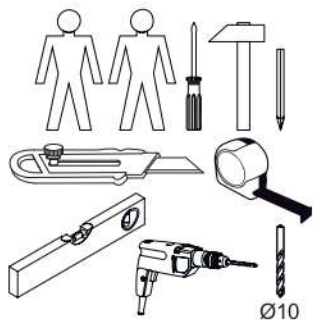

CONRAD 2D (komód)

KÓD	DIMENZIÓ			CSOMAG	
001	900	387	16	1	1/1
002	900	387	16	1	1/1
003	862	397	16/22	1	1/1
004	862	397	16/22	1	1/1
005	768	365	16	1	1/1
006	802	410	16/32	1	1/1
007	802	410	16/32	1	1/1
011	918	393	2,5	2	1/1
KIEGÉSZÍTŐK				1	1/1

4x e1 Ø7x50 	8x f1 Ø8x30 	1x f3 	1x n14 
1x p17 Ø6x50 	18x p25 Ø3.5x16 	4x r1 15x12 	4x r16 Ø5x24 
4x s2 	1x z1 	4x p9 	8x p18 
2x c46 	8x l2 	4x d1 	4x k311.05 
4x a144 	4x b119 		

1

r1	r16	f1	a144	p25	c46	p9	d1	b119
x4	x4	x8	x4	x8	x2	x4	x4	x4