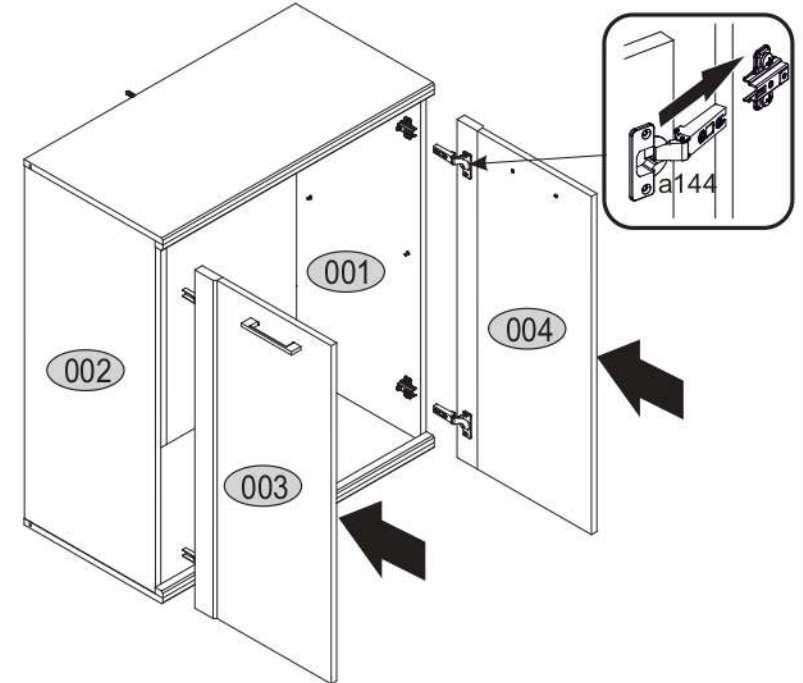

4

5

6

n14	p25	p17	f3	l2
x1	x10	x1	x1	x8

7