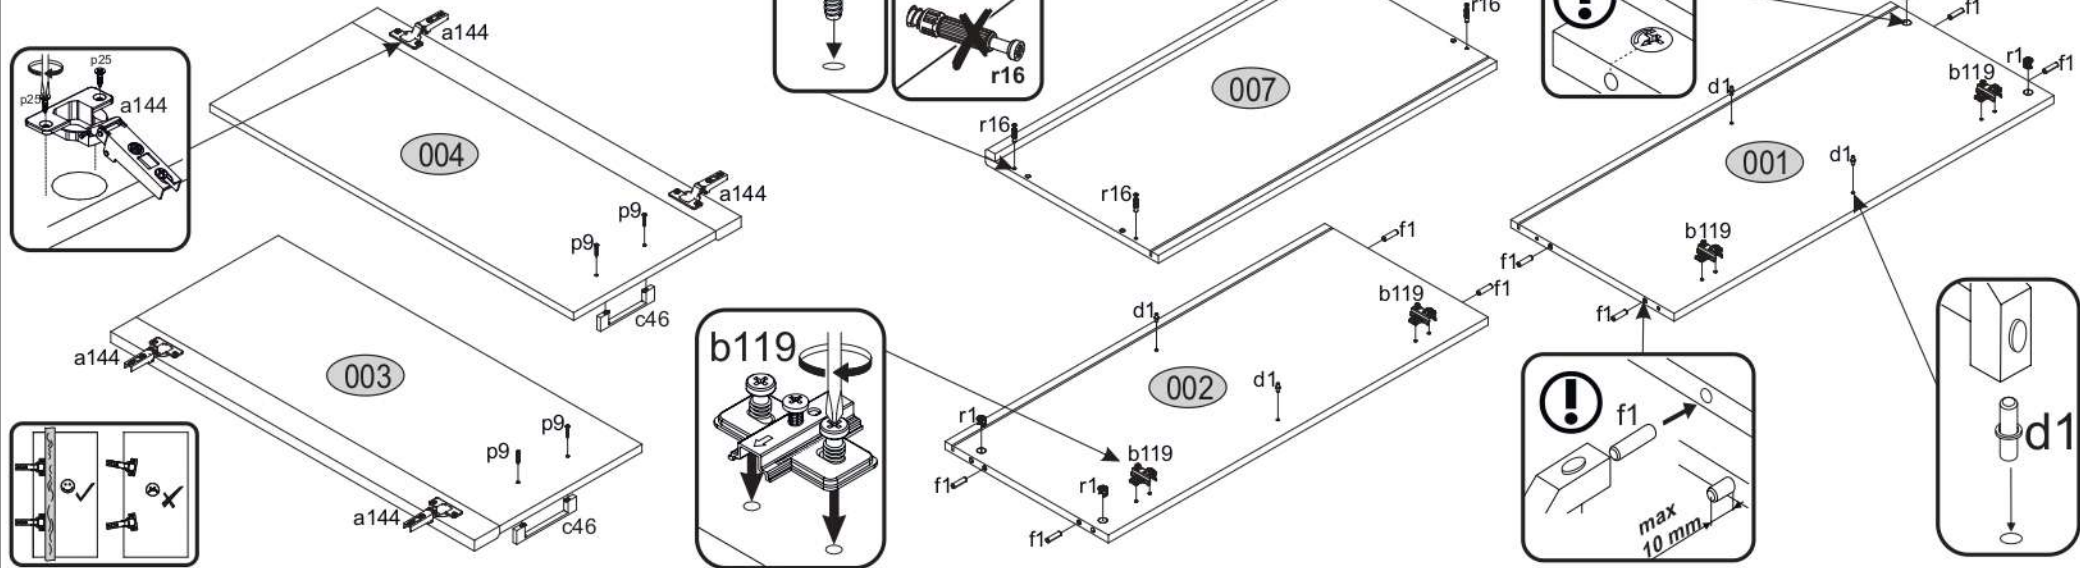

CONRAD 2D (komód)

KÓD	DIMENZIÓ			CSOMAG	
001	900	387	16	1	1/1
002	900	387	16	1	1/1
003	862	397	16/22	1	1/1
004	862	397	16/22	1	1/1
005	768	365	16	1	1/1
006	802	410	16/32	1	1/1
007	802	410	16/32	1	1/1
011	918	393	2,5	2	1/1
KIEGÉSZÍTŐK				1	1/1

4x e1 Ø7x50 	8x f1 Ø8x30 	1x f3 	1x n14 
1x p17 Ø6x50 	18x p25 Ø3.5x16 	4x r1 15x12 	4x r16 Ø5x24 
4x s2 	1x z1 	4x p9 	8x p18 
2x c46 	8x l2 	4x d1 	4x k311.05 
4x a144 	4x b119 		

1

r1	r16	f1	a144	p25	c46	p9	d1	b119
x4	x4	x8	x4	x8	x2	x4	x4	x4